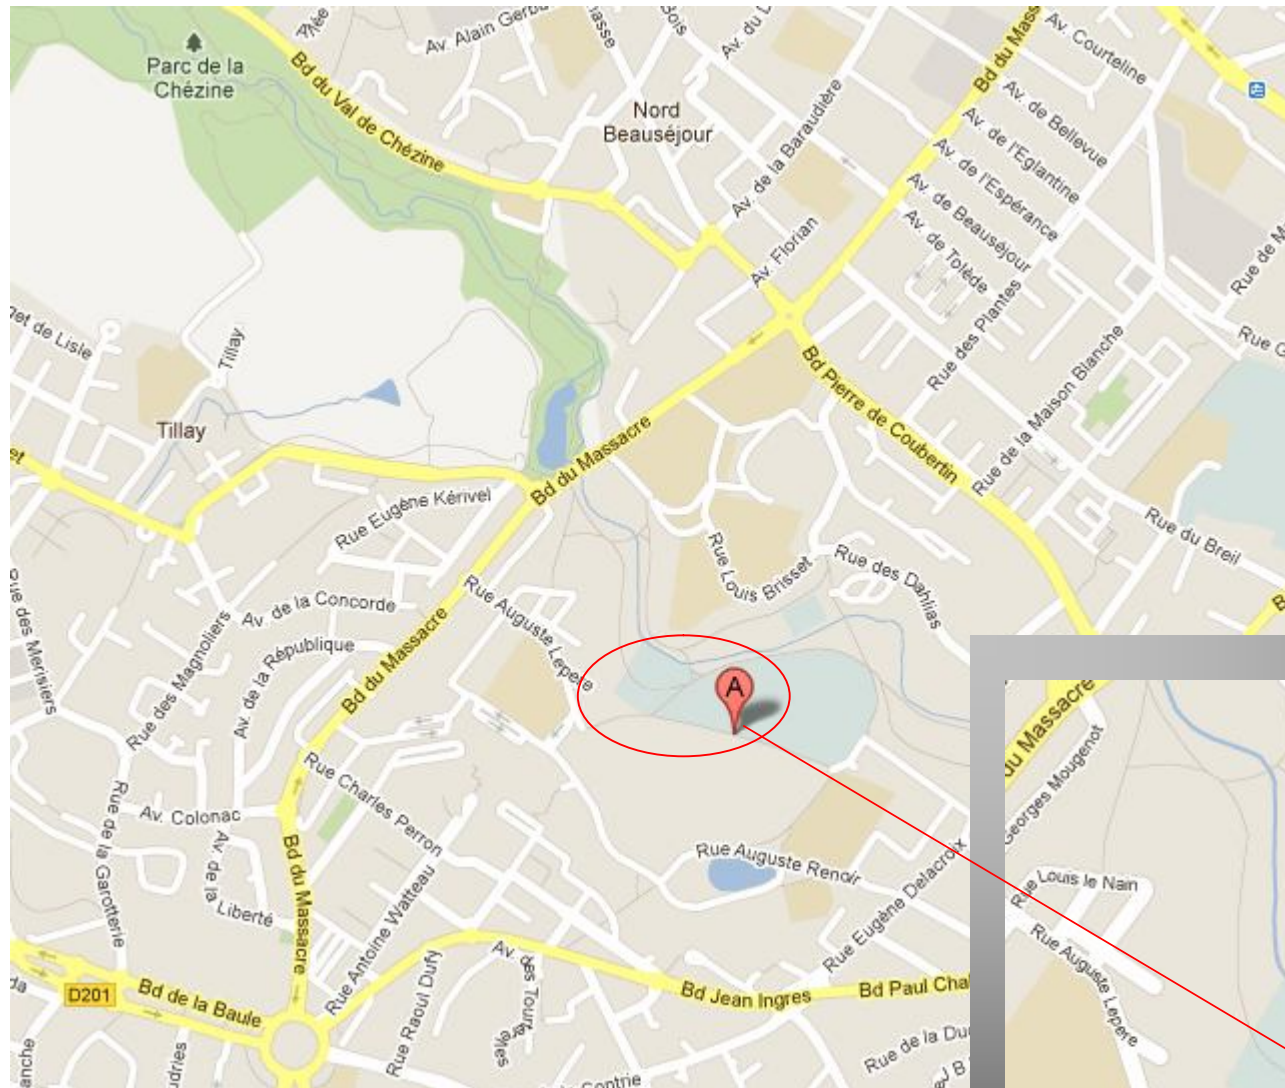

ASDEL

Gymnase Jean Ogé

Allée Sonia Delaunay

44000 Nantes

*Conseil : Passer par notre ancienne salle, rue Jean Marc Nathier, puis au bout de cette rue, prendre une petite allée (allée Delaunay) sur la droite qui abouti au parking du gymnase Ogé*