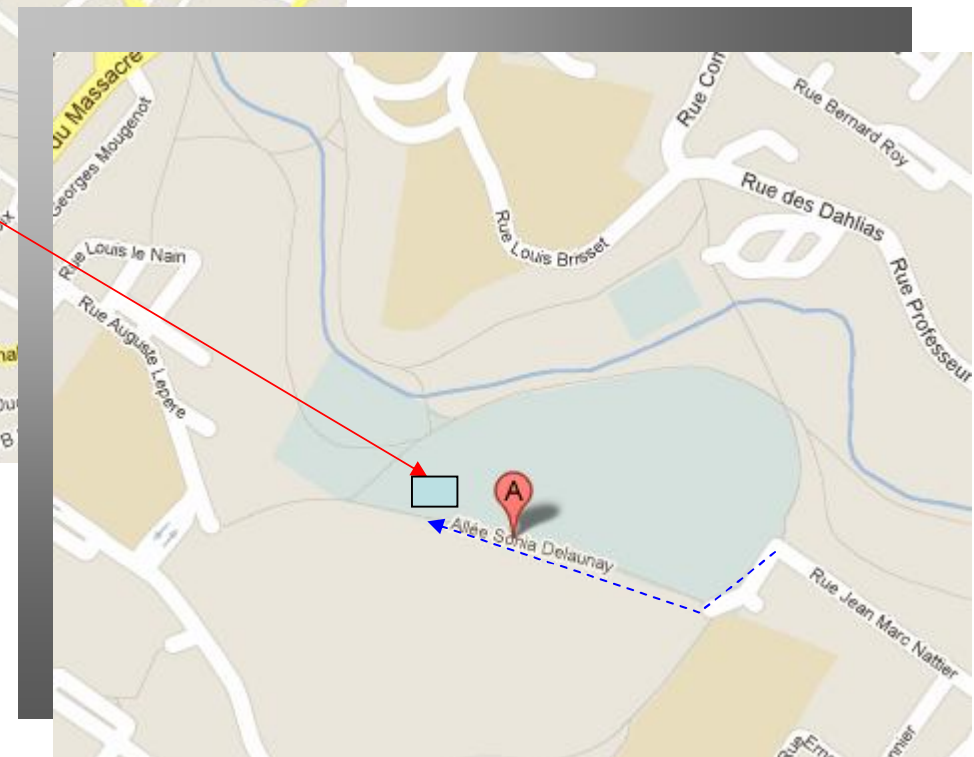

ASDEL

Gymnase Jean Ogé

Allée Sonia Delaunay

44000 Nantes

*Conseil : Passer par notre ancienne salle, rue Jean Marc Nathier, puis au bout de cette rue, prendre une petite allée (allée Delaunay) sur la droite qui abouti au parking du gymnase Ogé*