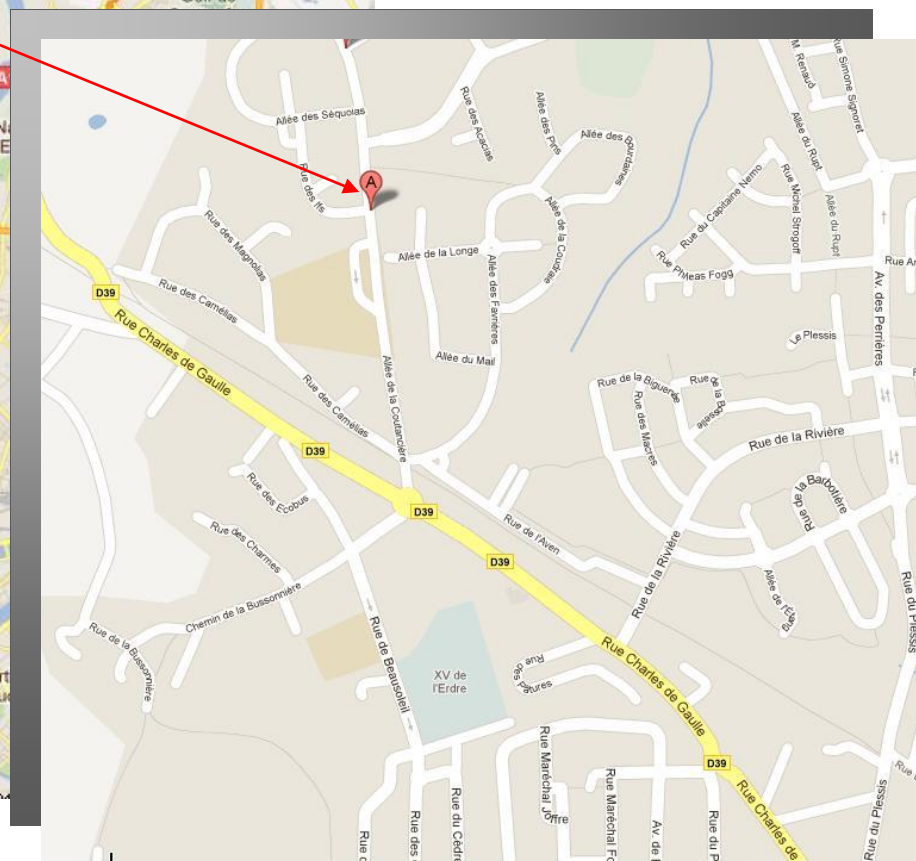

A.C.Chapelain Volley
Gymnase **La Coutancière**
All. Des Favrières
La Chapelle sur erdre

Coordonnées :
accv.contact@gmail.com
<http://www.accvolley44.com/>

A.C. Chapelain Volley

Gymnase **Mazaire**

Ch. De la Hauteière