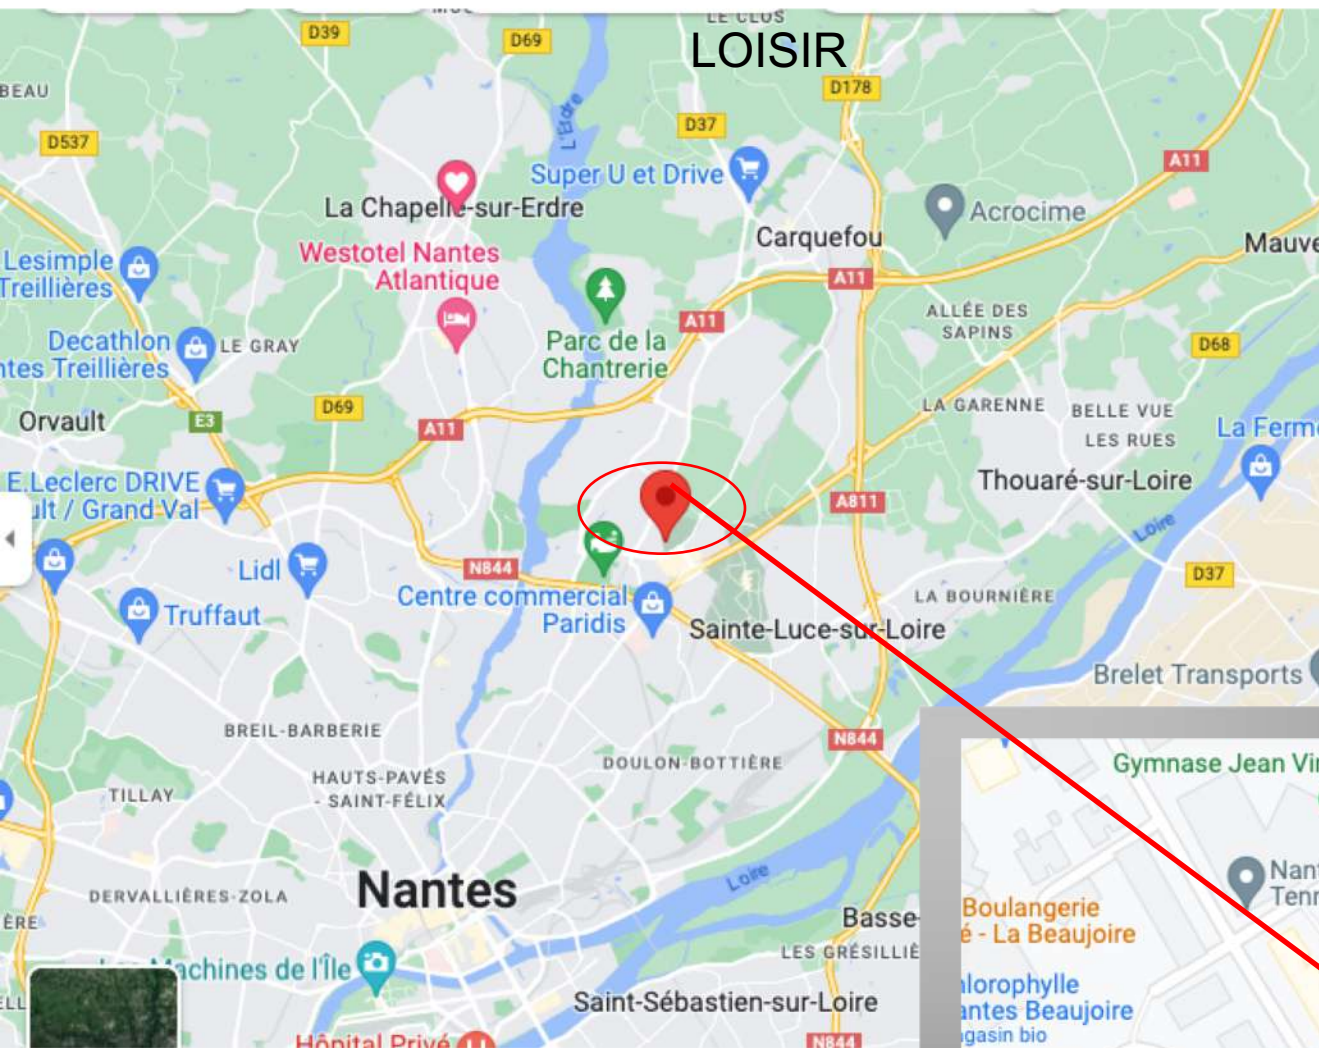

Les Neptunes Nantes
Nantes Atlantique
Gymnase du Port Boyer
Rue du Port Boyer

Coordonnées :

ybn.amateur@gmail.com
volleyballnantes.com

Les Neptunes
Gymnase ST Joseph Porterie
Route de Saint Joseph

Les Neptunes