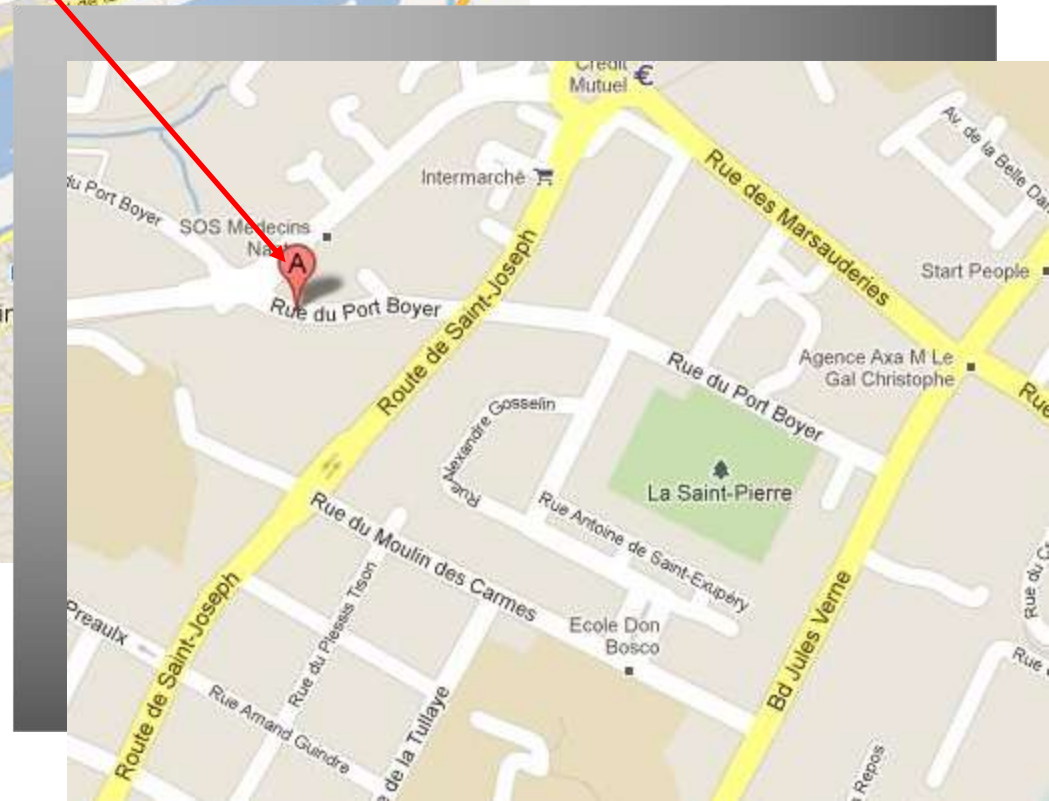

Les Neptunes Nantes
Nantes Atlantique
Gymnase du Port Boyer
Rue du Port Boyer

Coordonnées :

ybn.amateur@gmail.com
volleyballnantes.com

Les Neptunes
Gymnase ST Joseph Porterie
Route de Saint Joseph

Les Neptunes