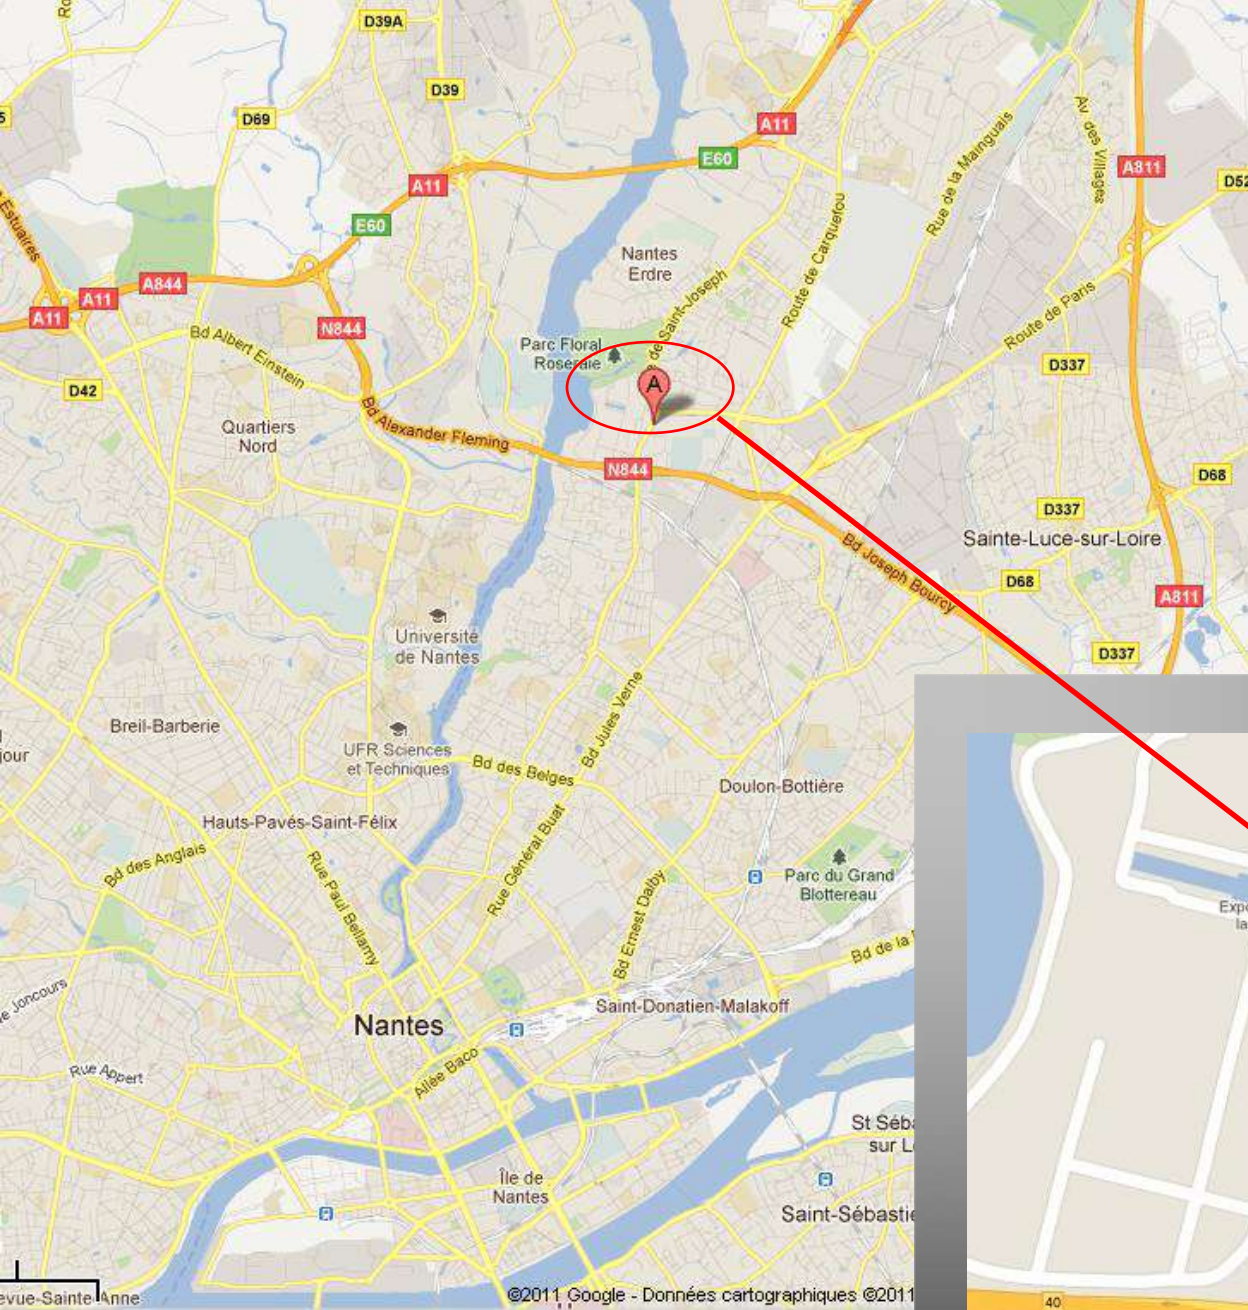

Les Neptunes Nantes
Nantes Atlantique
Gymnase du Port Boyer
Rue du Port Boyer

Coordonnées :

ybn.amateur@gmail.com
volleyballnantes.com

Les Neptunes
Gymnase ST Joseph Porterie
Route de Saint Joseph

Les Neptunes