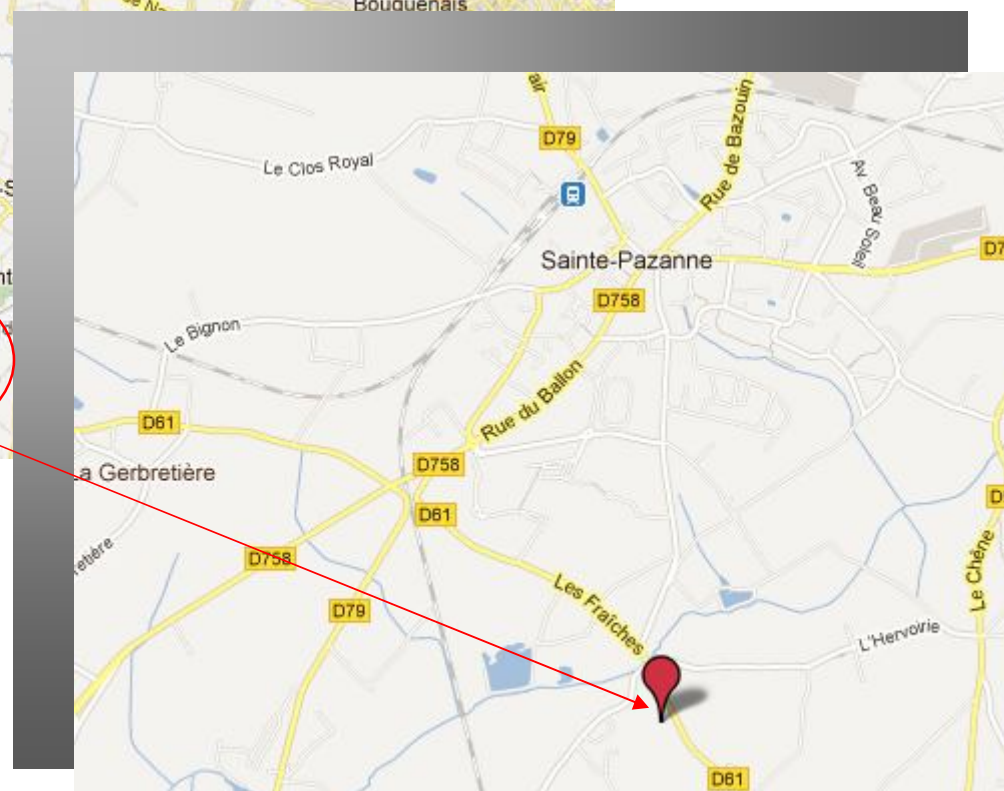

Sainte Pazanne VB  
Nouveau Gymnase  
D61 route "les Fraiches"

CONTACT : [pazannevb@gmail.com](mailto:pazannevb@gmail.com)

Accès possible de 3 manières différentes :

- sur l'arrière du parking du collège public (attention en travaux)
- sur le parking de la salle l'Escale (salle situé derrière le parc)
- sur le parking de la salle directement