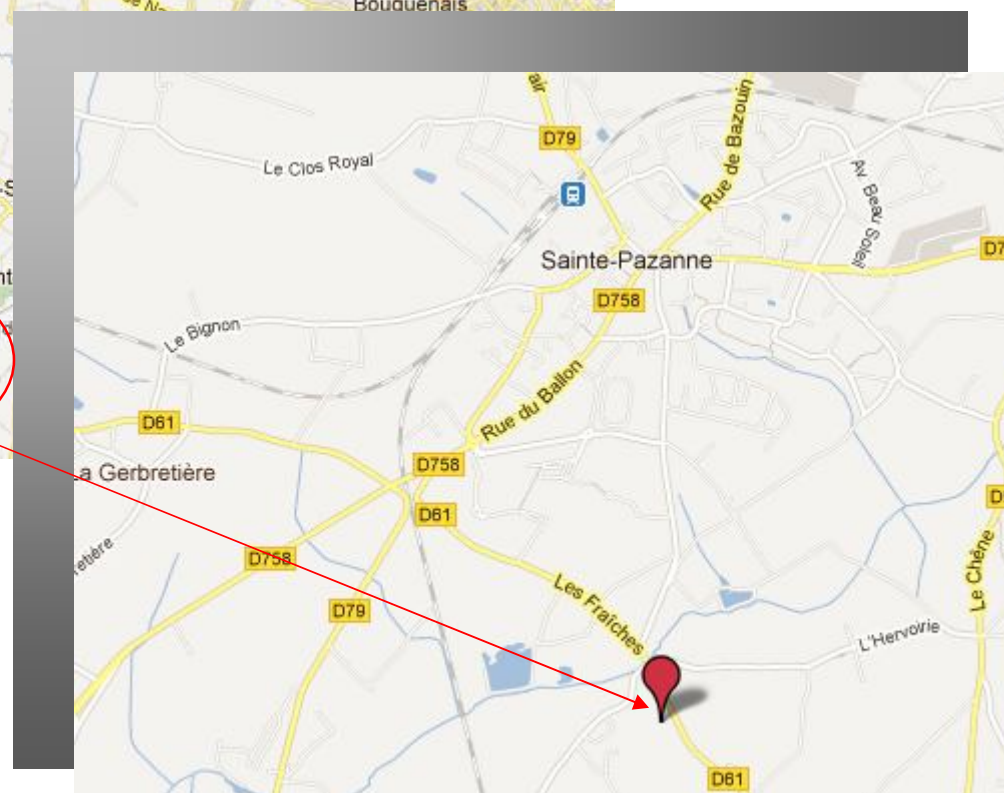

Sainte Pazanne VB  
Nouveau Gymnase  
D61 route "les Fraiches"

Accès possible de 3 manières différentes :

- sur l'arrière du parking du collège public (attention en travaux)
- sur le parking de la salle l'Escale (salle situé derrière le parc)
- sur le parking de la salle directement